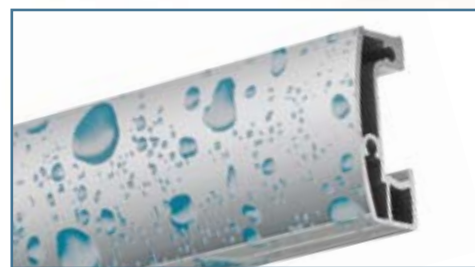

Tonga

Angolo a due ante scorrevoli

CRISTALLO

- Scorrimento su cuscinetti a sfera
- Cristallo temperato 6 mm
- Finitura cristallo:
  - **Trasparente (T)**
  - **Satinato (SA)**

COLORI

- **Deco**

Abbinabile alla parete fissaTF per formare un box a tre lati

CODICE	ESTENSIBILITÀ cm	APERTURA cm	FINITURA LASTRA CRISTALLO 6 mm
TA 03 T	68,5/71	39	TRASPARENTE
TA 03 SA	68,5/71	39	SATINATO
TA 04 T	72,5/75	40	TRASPARENTE
TA 04 SA	72,5/75	40	SATINATO
TA 05 T	77,5/80	43	TRASPARENTE
TA 05 SA	77,5/80	43	SATINATO
TA 06 T	87,5/90	50	TRASPARENTE
TA 06 SA	87,5/90	50	SATINATO
TA 07 T	68,5/71+87,5/90	44	TRASPARENTE
TA 07 SA	68,5/71+87,5/90	44	SATINATO
TA 14 T	68,5/71+98,5/100	49	TRASPARENTE
TA 14 SA	68,5/71+98,5/100	49	SATINATO
TA 15 T	68,5/71+117,5/120	53	TRASPARENTE
TA 15 SA	68,5/71+117,5/120	53	SATINATO
TA 16 T	77,5/80+117,5/120	60	TRASPARENTE
TA 16 SA	77,5/80+117,5/120	60	SATINATO
TA 17 T	77,5/80+98,5/100	53	TRASPARENTE
TA 17 SA	77,5/80+98,5/100	53	SATINATO

Aqua