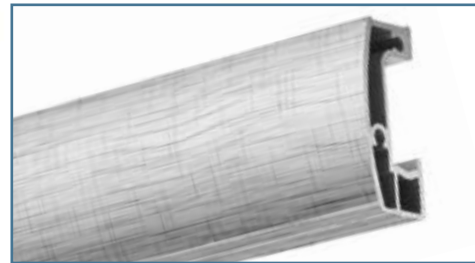

Tonga

Angolo a due ante scorrevoli

CRISTALLO

- Scorrimento su cuscinetti a sfera
- Cristallo temperato 6 mm
- Finitura cristallo:
  - **Trasparente (T)**
  - **Satinato (SA)**

COLORI

- **Deco**

Abbinabile alla parete fissaTF per formare un box a tre lati

CODICE	ESTENSIBILITÀ cm	APERTURA cm	FINITURA LASTRA CRISTALLO 6 mm
TA 03 T	68,5/71	39	TRASPARENTE
TA 03 SA	68,5/71	39	SATINATO
TA 04 T	72,5/75	40	TRASPARENTE
TA 04 SA	72,5/75	40	SATINATO
TA 05 T	77,5/80	43	TRASPARENTE
TA 05 SA	77,5/80	43	SATINATO
TA 06 T	87,5/90	50	TRASPARENTE
TA 06 SA	87,5/90	50	SATINATO
TA 07 T	68,5/71+87,5/90	44	TRASPARENTE
TA 07 SA	68,5/71+87,5/90	44	SATINATO
TA 14 T	68,5/71+98,5/100	49	TRASPARENTE
TA 14 SA	68,5/71+98,5/100	49	SATINATO
TA 15 T	68,5/71+117,5/120	53	TRASPARENTE
TA 15 SA	68,5/71+117,5/120	53	SATINATO
TA 16 T	77,5/80+117,5/120	60	TRASPARENTE
TA 16 SA	77,5/80+117,5/120	60	SATINATO
TA 17 T	77,5/80+98,5/100	53	TRASPARENTE
TA 17 SA	77,5/80+98,5/100	53	SATINATO

Fog